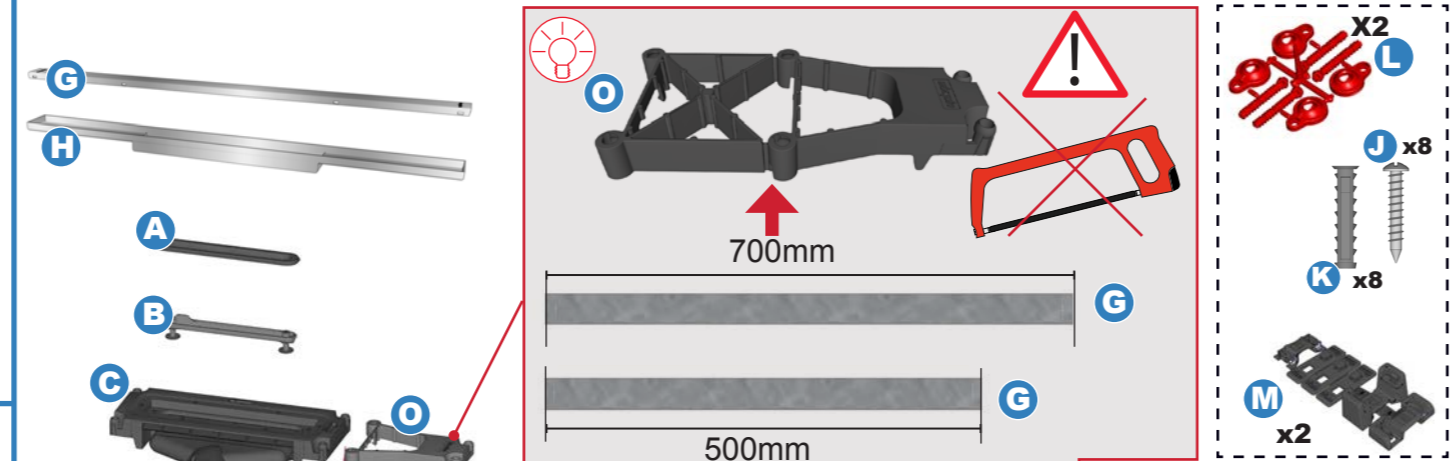

not included

- Mortier/Mortar/Mortel/Mortero/Mörtel/Cimento/Malta/  
Строительный раствор
- Colle PVC/PVC adhesive/PVC-lijm/Cola de PVC/PVC-Kleber/  
Cola de PVC/Colle PVC/клей ПВХ
- Primaire d'accrochage/Primer coat/Hechtprimer/Imprimación de  
adherencia/Grundierung/Primário de fixação/Primer per piastrelle/  
Место крепления
- Enduit d'imperméabilisation/Sealant/Waterdichtende afdekking/  
Recubrimiento de impermeabilización/Dichtungsmasse/  
Camada de impermeabilização/Rivestimento di impermeabilizzazione/  
Изоляционное покрытие

	x	y
So Low 500	750 mm	250 mm
So Low 700	900 mm	350 mm