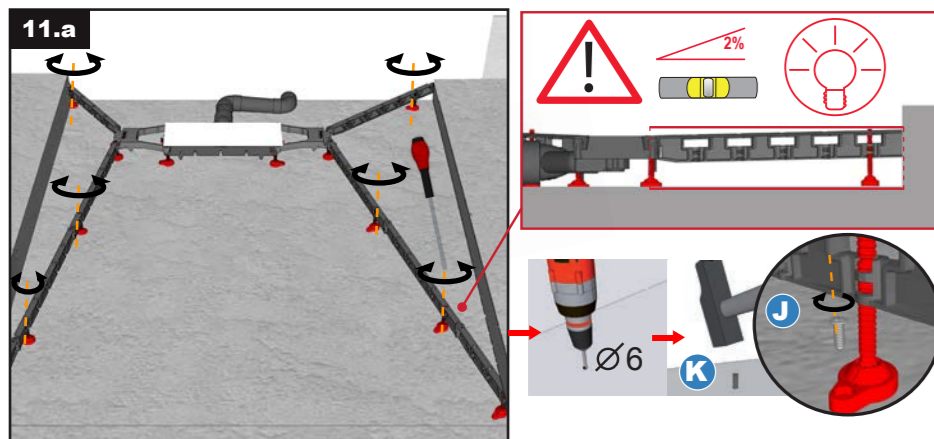

not included

- Mortier/Mortar/Mortel/Mortero/Mörtel/Cimento/Malta/  
Строительный раствор
- Colle PVC/PVC adhesive/PVC-lijm/Cola de PVC/PVC-Kleber/  
Cola de PVC/Colle PVC/клей ПВХ
- Primaire d'accrochage/Primer coat/Hechtprimer/Imprimación de  
adherencia/Grundierung/Primário de fixação/Primer per piastrelle/  
Место крепления
- Enduit d'imperméabilisation/Sealant/Waterdichtende afdekking/  
Recubrimiento de impermeabilización/Dichtungsmasse/  
Camada de impermeabilização/Rivestimento di impermeabilizzazione/  
Изоляционное покрытие

	x	y
So Low 500	750 mm	250 mm
So Low 700	900 mm	350 mm