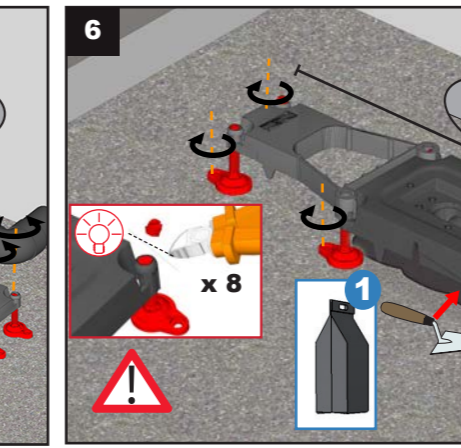

not included

- Mortier/Mortar/Mortel/Mortero/Mörtel/Cimento/Malta/  
Строительный раствор
- Colle PVC/PVC adhesive/PVC-lijm/Cola de PVC/PVC-Kleber/  
Cola de PVC/Colle PVC/клей ПВХ
- Primaire d'accrochage/Primer coat/Hechtprimer/Imprimación de  
adherencia/Grundierung/Primário de fixação/Primer per piastrelle/  
Место крепления
- Enduit d'imperméabilisation/Sealant/Waterdichtende afdekking/  
Recubrimiento de impermeabilización/Dichtungsmasse/  
Camada de impermeabilização/Rivestimento di impermeabilizzazione/  
Изоляционное покрытие

	x	y
So Low 500	750 mm	250 mm
So Low 700	900 mm	350 mm