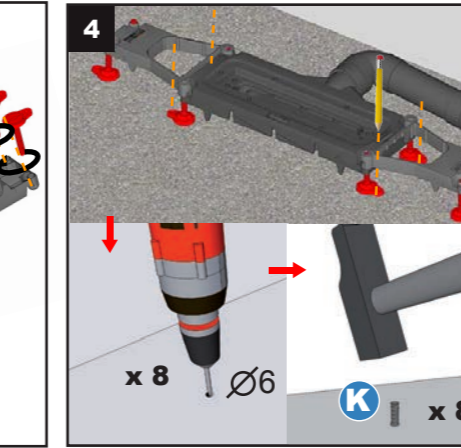

not included

- Mortier/Mortar/Mortel/Mortero/Mörtel/Cimento/Malta/  
Строительный раствор
- Colle PVC/PVC adhesive/PVC-lijm/Cola de PVC/PVC-Kleber/  
Cola de PVC/Colle PVC/клей ПВХ
- Primaire d'accrochage/Primer coat/Hechtprimer/Imprimación de  
adherencia/Grundierung/Primário de fixação/Primer per piastrelle/  
Место крепления
- Enduit d'imperméabilisation/Sealant/Waterdichtende afdekking/  
Recubrimiento de impermeabilización/Dichtungsmasse/  
Camada de impermeabilização/Rivestimento di impermeabilizzazione/  
Изоляционное покрытие

	x	y
So Low 500	750 mm	250 mm
So Low 700	900 mm	350 mm