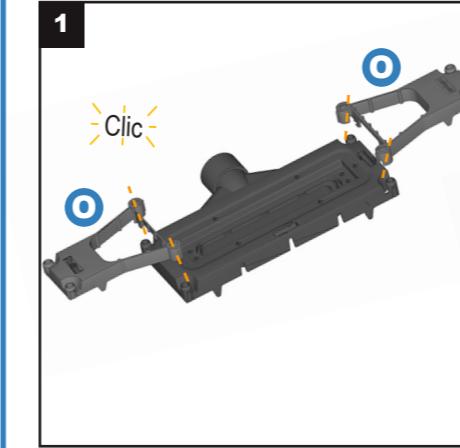

not included

- Mortier/Mortar/Mortel/Mortero/Mörtel/Cimento/Malta/  
Строительный раствор
- Colle PVC/PVC adhesive/PVC-lijm/Cola de PVC/PVC-Kleber/  
Cola de PVC/Colle PVC/клей ПВХ
- Primaire d'accrochage/Primer coat/Hechtprimer/Imprimación de  
adherencia/Grundierung/Primário de fixação/Primer per piastrelle/  
Место крепления
- Enduit d'imperméabilisation/Sealant/Waterdichtende afdekking/  
Recubrimiento de impermeabilización/Dichtungsmasse/  
Camada de impermeabilização/Rivestimento di impermeabilizzazione/  
Изоляционное покрытие

	x	y
So Low 500	750 mm	250 mm
So Low 700	900 mm	350 mm