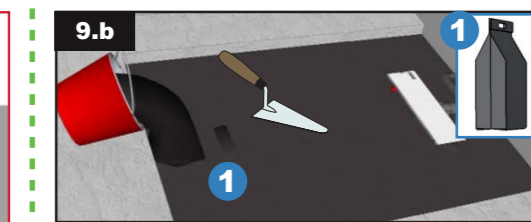

not included

- Mortier/Mortar/Mortel/Mortero/Mörtel/Cimento/Malta/  
Строительный раствор
- Colle PVC/PVC adhesive/PVC-lijm/Cola de PVC/PVC-Kleber/  
Cola de PVC/Colle PVC/клей ПВХ
- Primaire d'accrochage/Primer coat/Hechtprimer/Imprimación de  
adherencia/Grundierung/Primário de fixação/Primer per piastrelle/  
Место крепления
- Enduit d'imperméabilisation/Sealant/Waterdichtende afdekking/  
Recubrimiento de impermeabilización/Dichtungsmasse/  
Camada de impermeabilização/Rivestimento di impermeabilizzazione/  
Изоляционное покрытие

	x	y
So Low 500	750 mm	250 mm
So Low 700	900 mm	350 mm