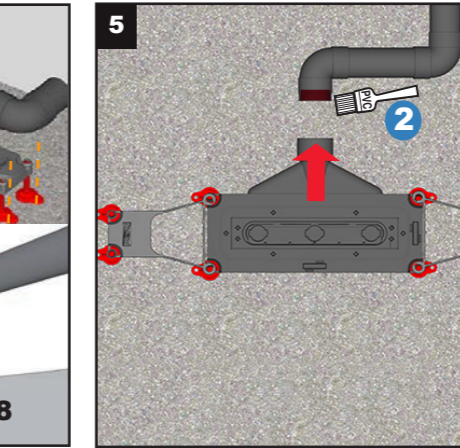

not included

- Mortier/Mortar/Mortel/Mortero/Mörtel/Cimento/Malta/  
Строительный раствор
- Colle PVC/PVC adhesive/PVC-lijm/Cola de PVC/PVC-Kleber/  
Cola de PVC/Colle PVC/клей ПВХ
- Primaire d'accrochage/Primer coat/Hechtprimer/Imprimación de  
adherencia/Grundierung/Primário de fixação/Primer per piastrelle/  
Место крепления
- Enduit d'imperméabilisation/Sealant/Waterdichtende afdekking/  
Recubrimiento de impermeabilización/Dichtungsmasse/  
Camada de impermeabilização/Rivestimento di impermeabilizzazione/  
Изоляционное покрытие

not included

Tout simplement!

217694\_A-11/2015

Nous vous recommandons de lire intégralement la notice avant de commencer votre installation.  
We recommend that you read all the instructions carefully before starting to install your shower.  
Wij raden u aan de montagehandleiding aandachtig te lezen vóór u met de plaatsing begint.  
Le aconsejamos que lea las instrucciones completamente antes de empezar la instalación.  
Wir empfehlen Ihnen, die Montageanweisung vor Beginn der Montage vollständig zu lesen.  
Recomendamos que leia totalmente o folheto informativo antes de iniciar a instalação.  
Leggere le istruzioni nella loro integralità prima di procedere all'installazione.  
Рекомендуем внимательно прочесть инструкцию по сборке перед началом работ.

	x	y
So Low 500	750 mm	250 mm
So Low 700	900 mm	350 mm