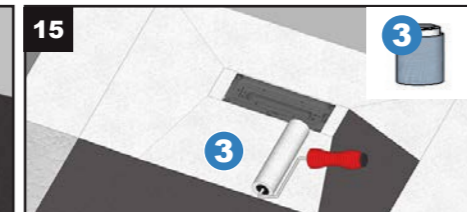

not included

- Mortier/Mortar/Mortel/Mortero/Mörtel/Cimento/Malta/  
Строительный раствор
- Colle PVC/PVC adhesive/PVC-lijm/Cola de PVC/PVC-Kleber/  
Cola de PVC/Colle PVC/клей ПВХ
- Primaire d'accrochage/Primer coat/Hechtprimer/Imprimación de  
adherencia/Grundierung/Primário de fixação/Primer per piastrelle/  
Место крепления
- Enduit d'imperméabilisation/Sealant/Waterdichtende afdekking/  
Recubrimiento de impermeabilización/Dichtungsmasse/  
Camada de impermeabilização/Rivestimento di impermeabilizzazione/  
Изоляционное покрытие

	x	y
So Low 500	750 mm	250 mm
So Low 700	900 mm	350 mm