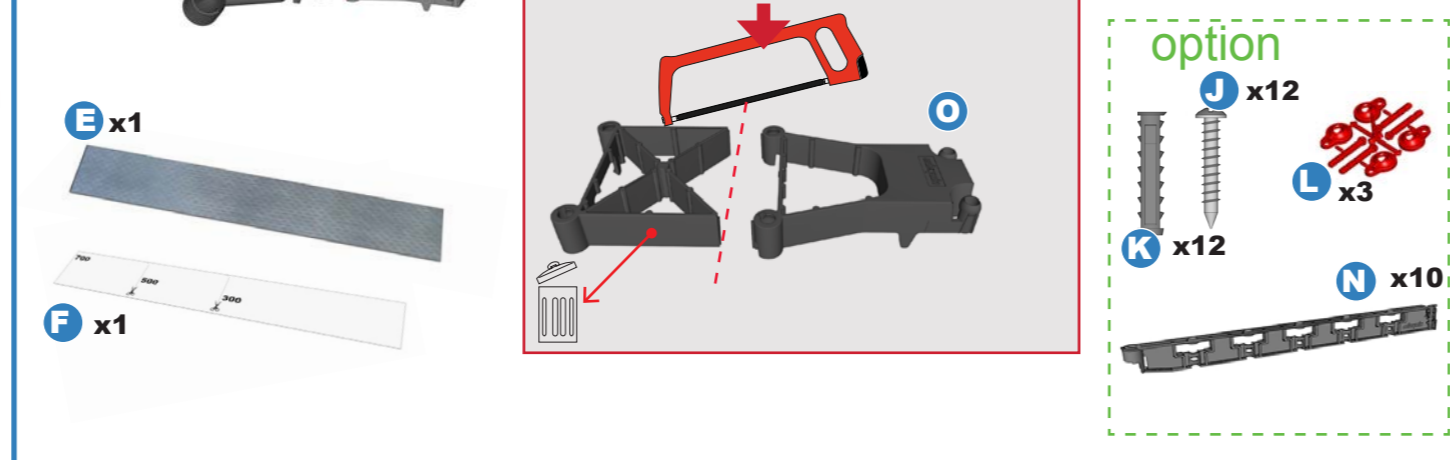

not included

- Mortier/Mortar/Mortel/Mortero/Mörtel/Cimento/Malta/  
Строительный раствор
- Colle PVC/PVC adhesive/PVC-lijm/Cola de PVC/PVC-Kleber/  
Cola de PVC/Colle PVC/клей ПВХ
- Primaire d'accrochage/Primer coat/Hechtprimer/Imprimación de  
adherencia/Grundierung/Primário de fixação/Primer per piastrelle/  
Место крепления
- Enduit d'imperméabilisation/Sealant/Waterdichtende afdekking/  
Recubrimiento de impermeabilización/Dichtungsmasse/  
Camada de impermeabilização/Rivestimento di impermeabilizzazione/  
Изоляционное покрытие

	x	y
So Low 500	750 mm	250 mm
So Low 700	900 mm	350 mm