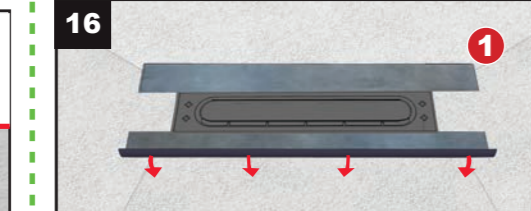

not included

- Mortier/Mortar/Mortel/Mortero/Mörtel/Cimento/Malta/  
Строительный раствор
- Colle PVC/PVC adhesive/PVC-lijm/Cola de PVC/PVC-Kleber/  
Cola de PVC/Colle PVC/клей ПВХ
- Primaire d'accrochage/Primer coat/Hechtprimer/Imprimación de  
adherencia/Grundierung/Primário de fixação/Primer per piastrelle/  
Место крепления
- Enduit d'imperméabilisation/Sealant/Waterdichtende afdekking/  
Recubrimiento de impermeabilización/Dichtungsmasse/  
Camada de impermeabilização/Rivestimento di impermeabilizzazione/  
Изоляционное покрытие

	x	y
So Low 500	750 mm	250 mm
So Low 700	900 mm	350 mm