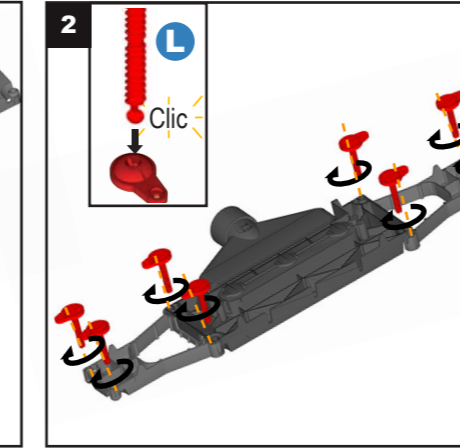

not included

- Mortier/Mortar/Mortel/Mortero/Mörtel/Cimento/Malta/  
Строительный раствор
- Colle PVC/PVC adhesive/PVC-lijm/Cola de PVC/PVC-Kleber/  
Cola de PVC/Colle PVC/клей ПВХ
- Primaire d'accrochage/Primer coat/Hechtprimer/Imprimación de  
adherencia/Grundierung/Primário de fixação/Primer per piastrelle/  
Место крепления
- Enduit d'imperméabilisation/Sealant/Waterdichtende afdekking/  
Recubrimiento de impermeabilización/Dichtungsmasse/  
Camada de impermeabilização/Rivestimento di impermeabilizzazione/  
Изоляционное покрытие

	x	y
So Low 500	750 mm	250 mm
So Low 700	900 mm	350 mm